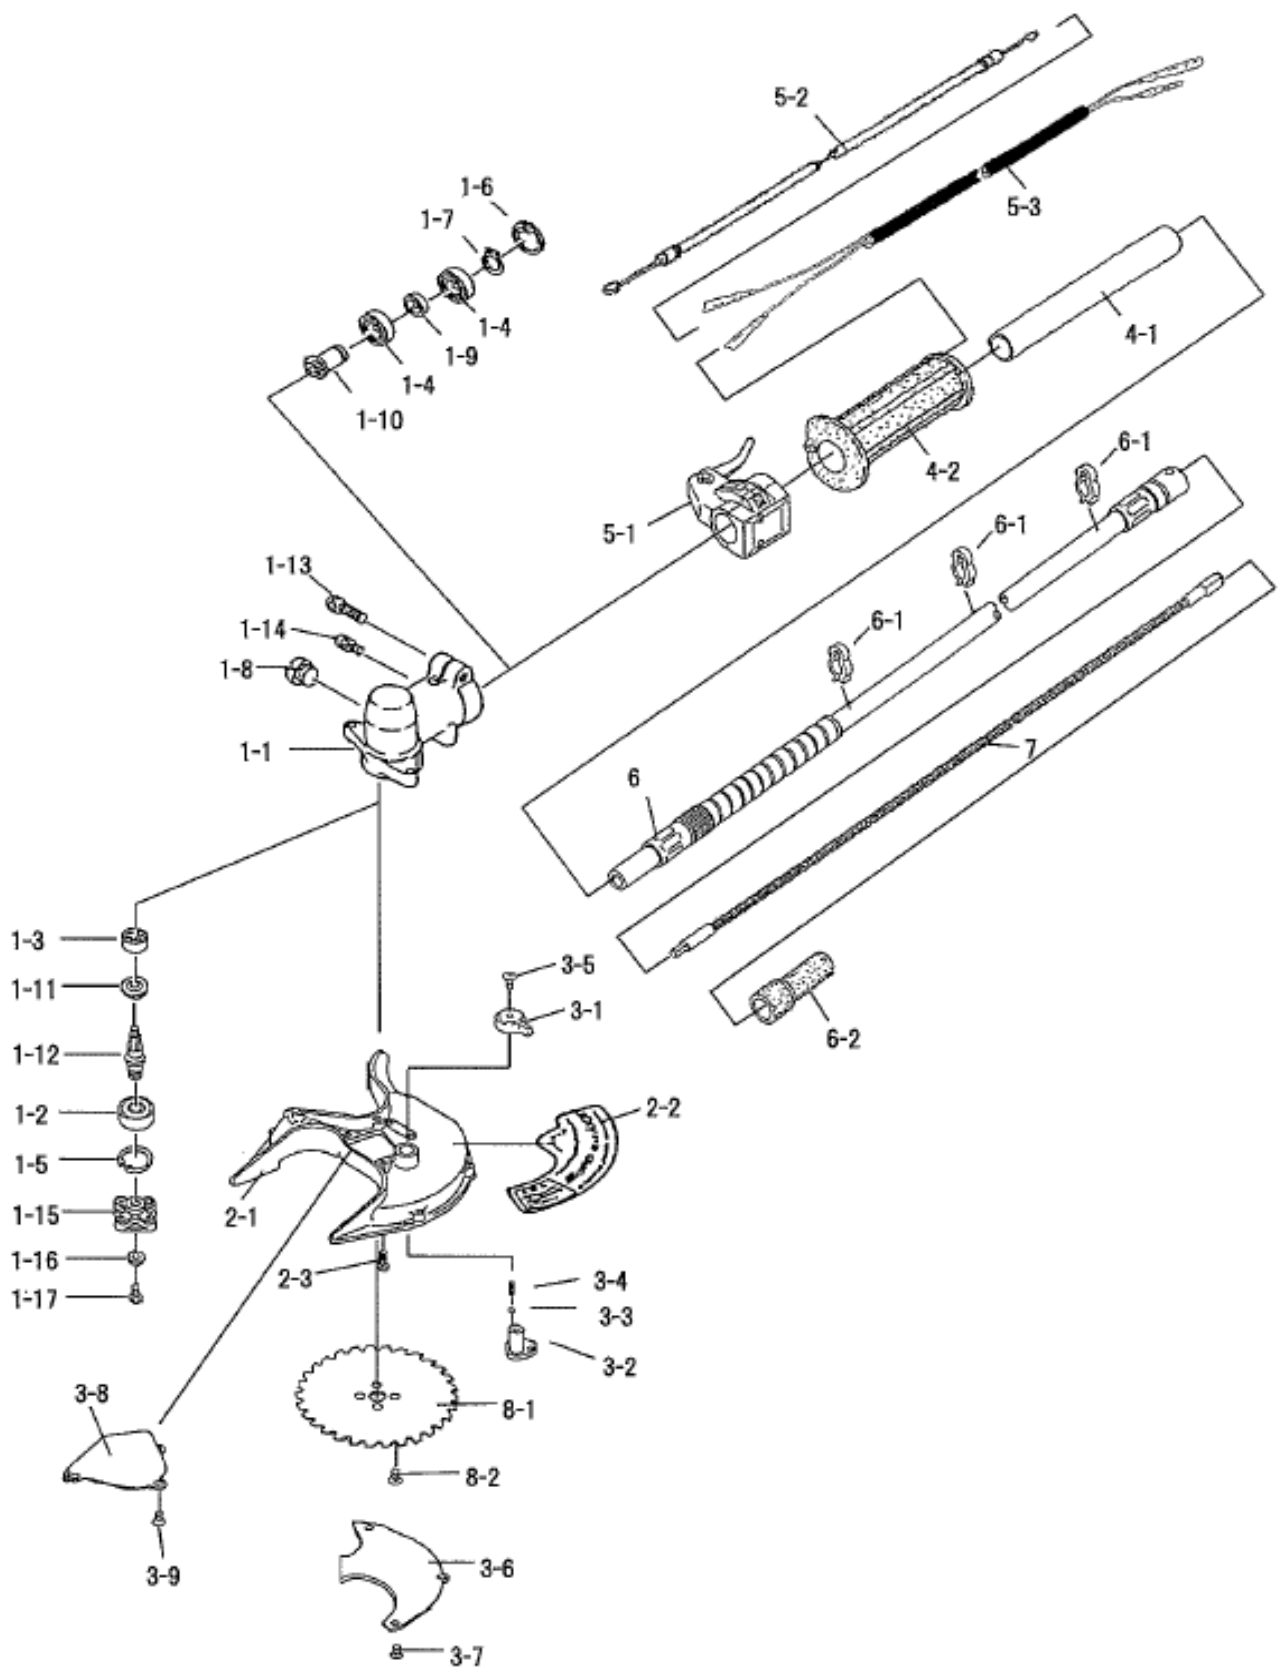

枝打機 AXⅢ

図番	品番	部品名	個数	価格
1	5114-11100	ギヤケースAssy	1	
1-1	5114-11110	* ギヤケース	1	
1-2	0311-26000	* 6000 2NS ベアリング	1	
1-3	0311-00607	* ベアリング 607	1	
1-4	0311-46901	* ベアリング 6901-ZZ	2	
1-5	0212-02612	*	1	
1-6	0217-02412	* IRTW-24 スナップリング	1	
1-7	0211-01210	* S-12 スナップリング	1	
1-8	3143-11180	* グリスプラグ M-10	1	
1-9	5112-11130	* カラー (12-16-4)	1	
1-10	5112-11150	* ピニオンギヤ □6	1	
1-11	5111-11160	* ベベルギヤ	1	
1-12	5111-11170	* シャフトギヤ	1	
1-13	0122-10520	* M5X20十字穴付六角ボルトSW	1	
1-14	0111-10410	* M4×10 スクリュ SW	1	
1-15	5111-11210	* 刈刃取付座金	1	
1-16	5111-11220	* 5-13-2 座金	1	
1-17	5111-11230	* M5×10 左特殊ボルト	1	
2	5114-12500	刈刃カバーAssy(□付)	1	
2-1	5114-12311	□ 刈刃カバー	1	
2-2	5114-12330	□ 型式ラベル	1	
2-3	0111-00410	M4×10 スクリュ	4	
3	5114-12400	カッターロックAssy(※付)	1	
3-1	5112-12410	※ ロックレバー	1	
3-2	5114-12420	※ カッターロック	1	
3-3	5112-12430	※ 3mm ボール	1	
3-4	5114-12440	※ スプリング	1	
3-5	0114-00410	※ M4X10トラススクリュ	1	
3-6	5114-12321	下面カバー	1	
3-7	0112-00408	M4×8皿スクリュ	3	
3-8	5114-12350	サイドカバー	1	
3-9	0112-00408	M4×8皿スクリュ	3	
4	5113-22101	グリップAssy (※付)	1	
4-1	5113-22111	※ グリップパイプ	1	
4-2	5113-22121	※ グリップ(補助)	1	

図番	品番	部品名	個数	価格
5-1	5114-22411	スロットルレバー	1	
5-2	5114-55110	スロットルワイヤ (1330×70)	1	
5-3	5114-27200	リード線	1	
6	5114-31001	ジャバラAssy	1	
6-1	3119-31214	ワイヤークランプ(鉄製)新	3	
6-2	5111-32110	後部キャップ	1	
7	3614-51000	フレキシシャフトAssy	1	
8-1	5114-92160	カッター 130×1.0×30P	1	
8-2	5111-12110	M5×8 六角穴付皿 特殊ボルト	4	
刈刃オプション				
	5114-92150	チップソー 130×2.2×50P(供給)	1	
	5114-92170	チップソー 130×2.0×30P	1	
	5114-92180	刈刃 130×1.0×30P	1	
付属品				
	5111-91170	3mm 六角棒レンチ	1	
	3112-93430	ビーバーグリス	1	
	5114-99110	取扱説明書(AXⅢ)	1