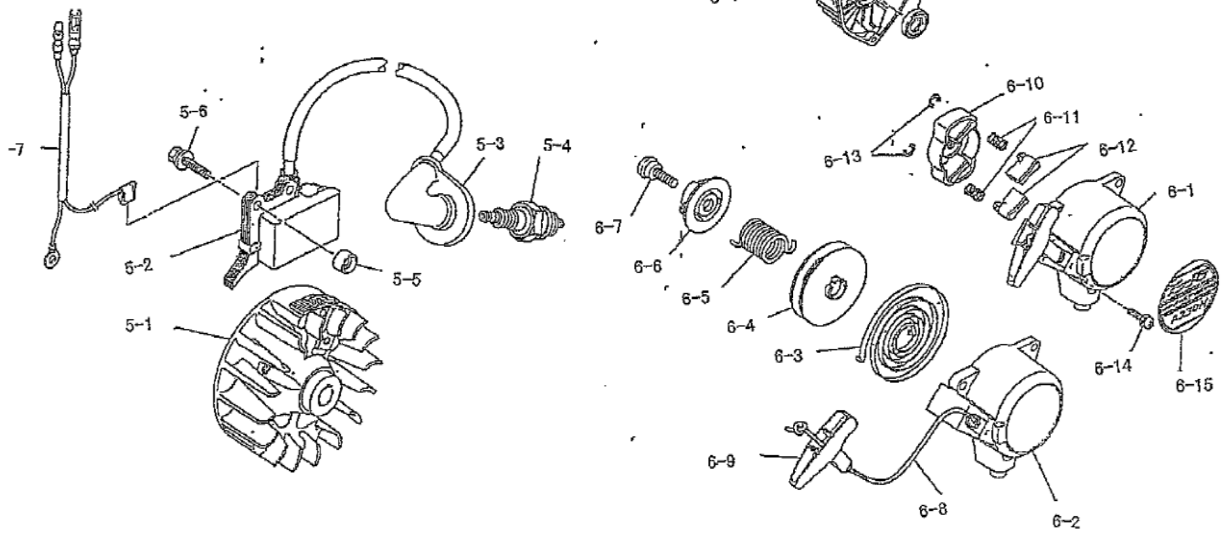

C260M (TLE27SD-402)