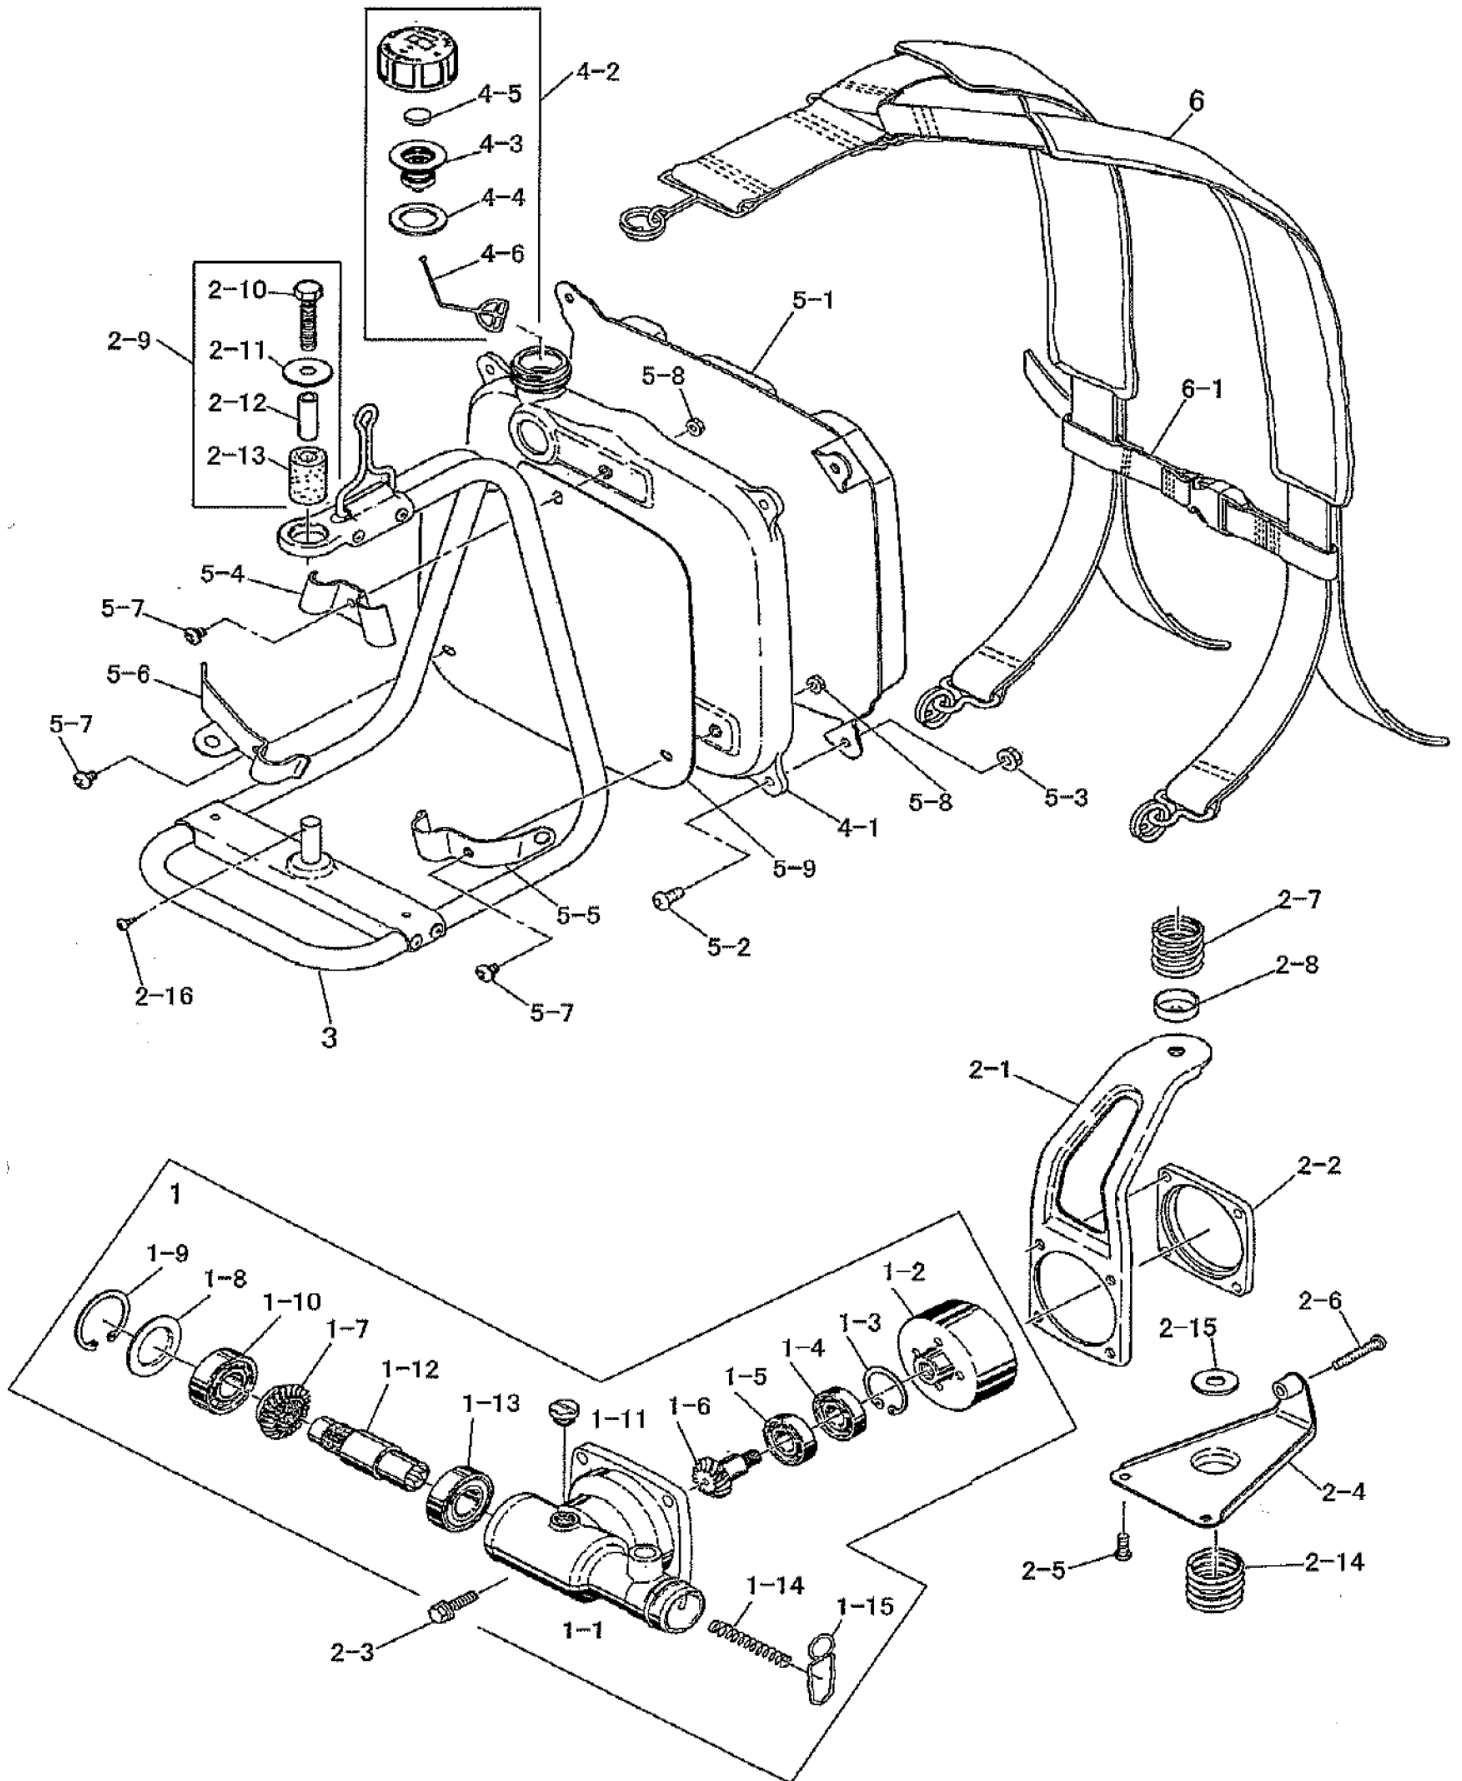

背負棹(外装部品) F267M