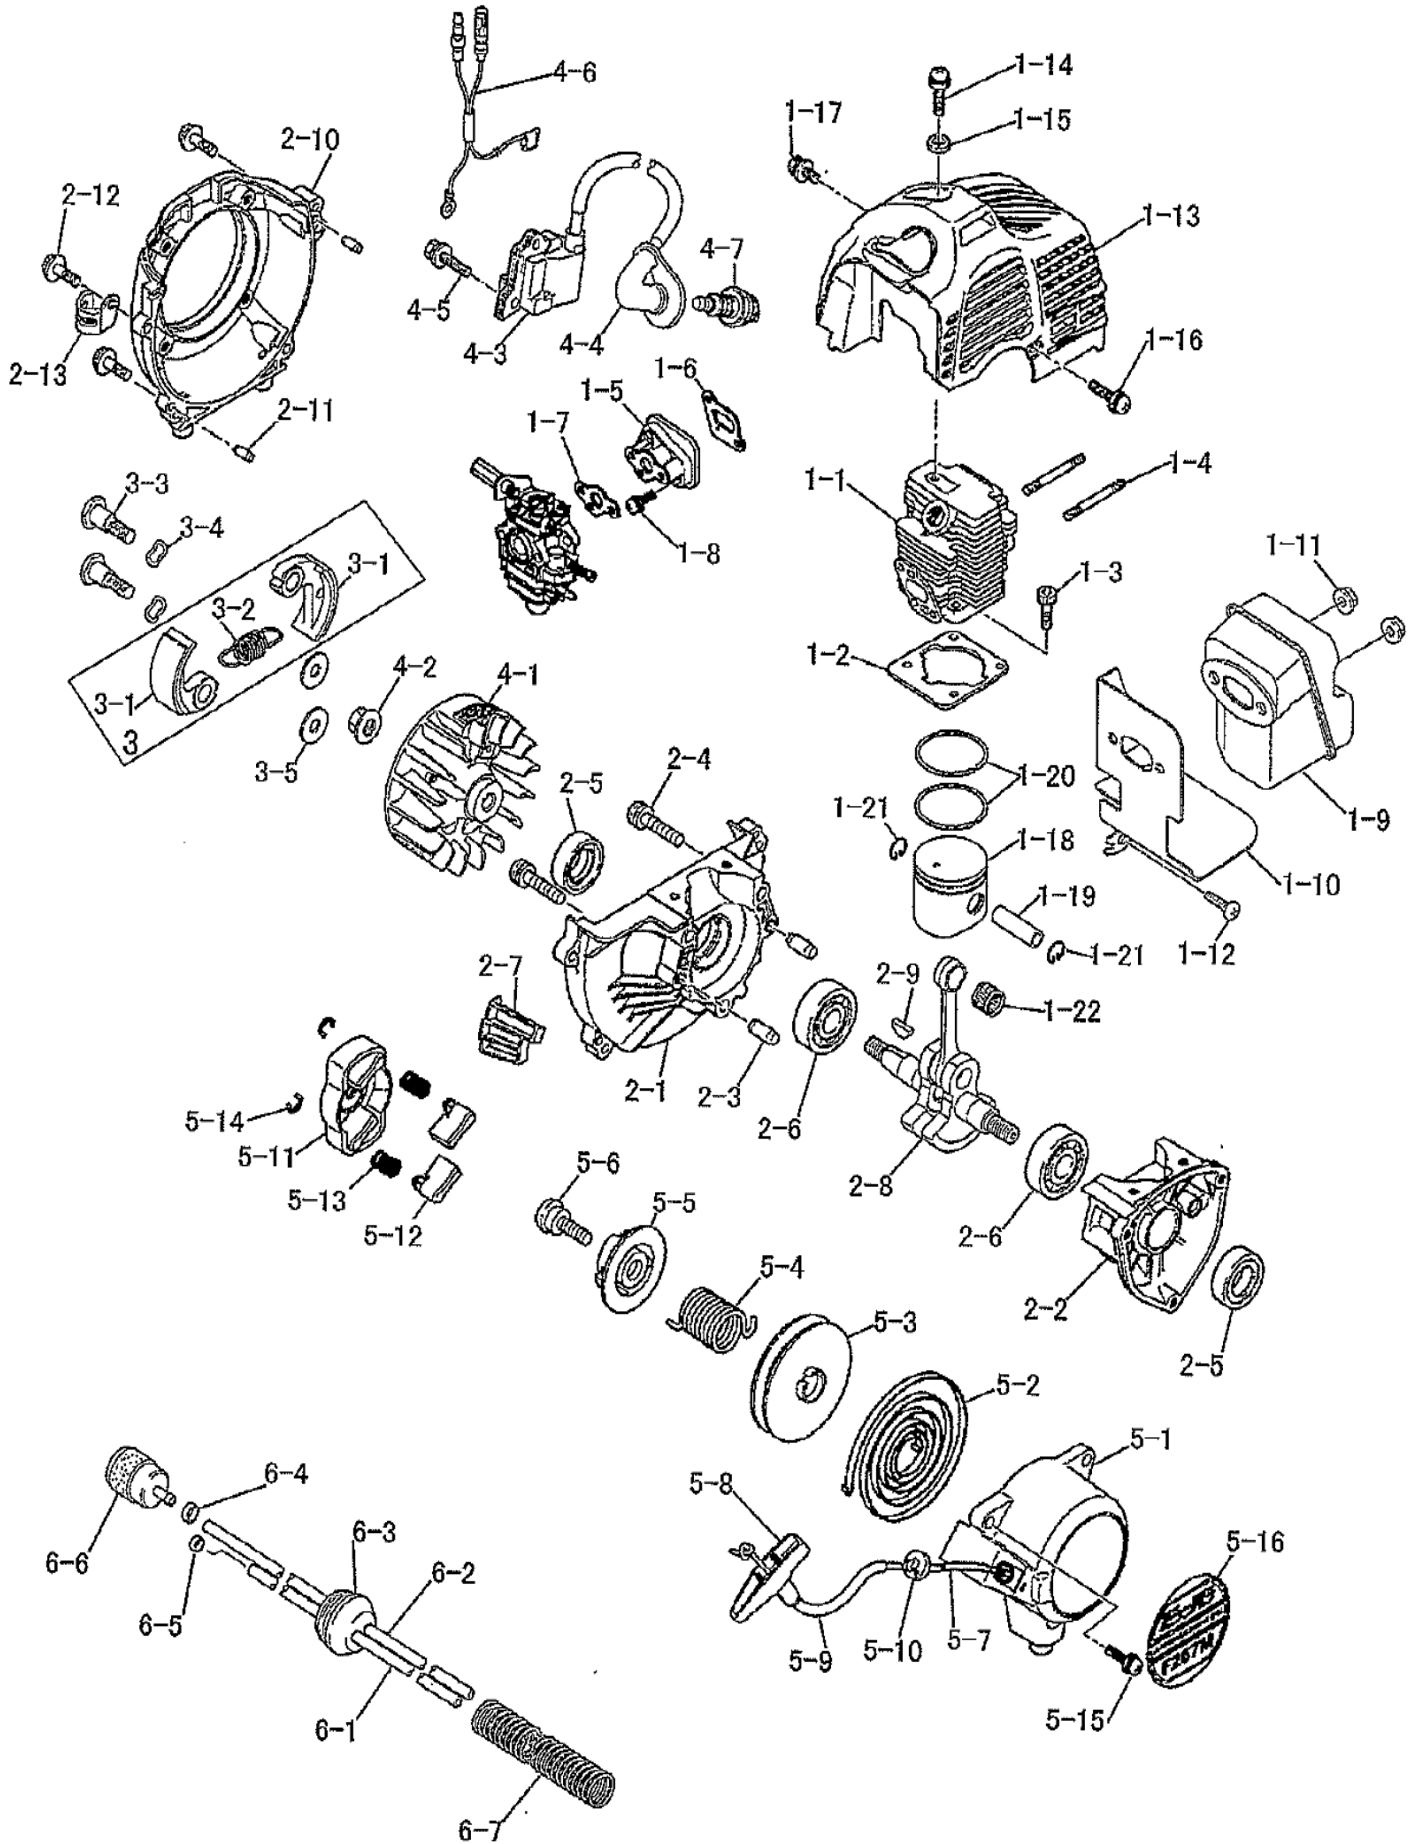

背負棹 F267M/D267M